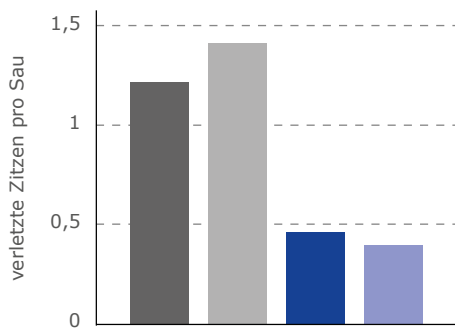

Gummibodenbeläge für den Abferkelstall

Für mehr Gesundheit und Wohlbefinden!

Im Abferkelstall sind vorhandene Böden oft zu rutschig und hart.

- aus Angst vor dem Ausrutschen stehen die Sauen weniger auf
 - ▶ Aufzuchtleistungen verschlechtern sich
- vermehrte Erdrückungsverluste
- zu langes Liegen ohne Positionswechsel begünstigt die Entstehung von Schultergeschwüren
 - ▶ **Entzündungen und Schmerzen mindern die Leistungsfähigkeit der Sau**

Schulter- und Zitzenverletzungen: Beton und Gummi im Vergleich

■ Gussrost ■ Kunststoffrost ■ PORCA fix 65 cm breit ■ PORCA fix 85 cm breit

stark reduzierte Schulter- und Zitzenverletzungen auf Gummimatten