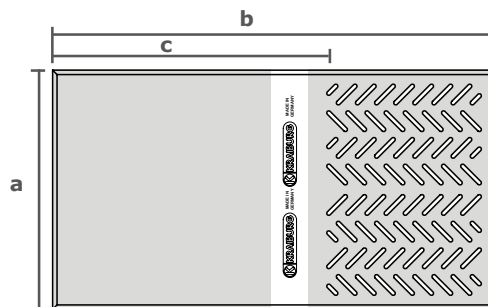

Quelle: BoKu Wien, 2012

PORCA fix

Variante PORCA fix D

vorderer Bereich:
verbissoptimierte
Protect-Oberfläche

hinterer Bereich:
Hammerschlag-
Oberfläche

Variante PORCA fix U

- in zwei Varianten erhältlich:
 - ▶ **PORCA fix D:** zur Drainage perforiert im hinteren Bereich
 - ▶ **PORCA fix U:** unperforiert im hinteren Bereich
- vorderer Bereich mit verbissoptimierter Protect-Oberfläche
- hohe Lebensdauer
- schont den empfindlichen Schulterbereich
- reduziert die Gefahr von Zitzenverletzungen
- verbesserte Rutsicherheit
- rundherum tierfreundlich angefast
- schont die Karpalgelenke der Ferkel beim Säugen
- gut zu reinigen und zu desinfizieren

Abmessungen: **Stärke:** 2 cm **Unterseite:** glatt

PORCA fix D (hinten perforiert):

Schlitzbreite: 11 mm

Breite (a):	Gesamt-länge (b):	Gesamt-fläche (a x b):	Länge der unperforierten Fläche (c):	unperforierte Fläche (a x c):	Schlitzanteil:
65 cm	120 cm	0,78 m ²	74,5 cm	0,48 m ²	7 %
65 cm	125 cm	0,81 m ²	100,5 cm	0,65 m ²	3 %

PORCA fix U (unperforiert):

Breite (a):	Gesamt-länge (b):	Gesamt-fläche (a x b):
65 cm	120 cm	0,78 m ²

Bitte stimmen Sie die planbefestigte Fläche mit Ihrem Amtsveterinär ab, die Vorgaben sind hier sehr unterschiedlich.

Sonderabmessungen auf Anfrage

PORCA KN

- einfache Matte ohne Protect-Oberfläche

Abmessungen:

Stärke:	Breite:	Länge:
18 mm	65/70/80 cm	110/120 cm
	110/120 cm	175 cm

Sonderabmessungen auf Anfrage

Hammerschlag-Oberfläche