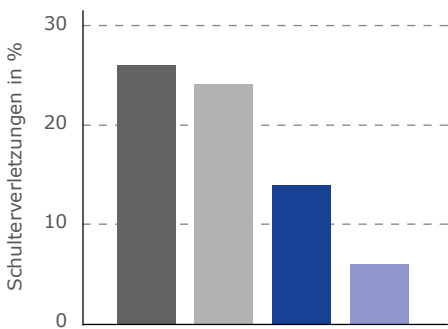

Gummibodenbeläge für den Abferkelstall

Für mehr Gesundheit und Wohlbefinden!

Im Abferkelstall sind vorhandene Böden oft zu rutschig und hart.

- aus Angst vor dem Ausrutschen stehen die Sauen weniger auf
 - ▶ Aufzuchtleistungen verschlechtern sich
- vermehrte Erdrückungsverluste
- zu langes Liegen ohne Positionswechsel begünstigt die Entstehung von Schultergeschwüren
 - ▶ **Entzündungen und Schmerzen mindern die Leistungsfähigkeit der Sau**

Schulter- und Zitzenverletzungen: Beton und Gummi im Vergleich

■ Gussrost ■ Kunststoffrost ■ PORCA fix 65 cm breit ■ PORCA fix 85 cm breit

stark reduzierte Schulter- und Zitzenverletzungen auf Gummimatten