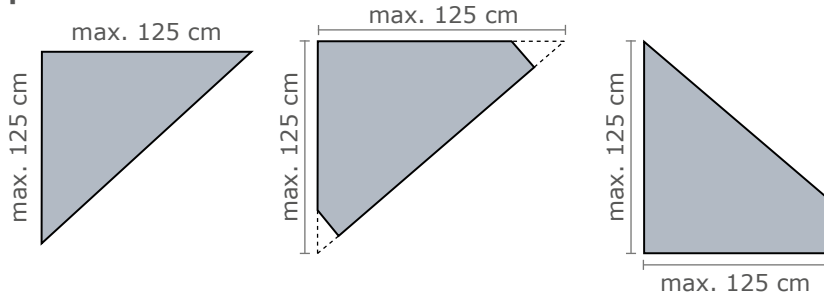

Beispiele:

Montage - einfach und schnell

Die Vorgaben zur richtigen Montage entnehmen Sie bitte den Montageanleitungen!
Sie erhalten sie bei Ihrem KRAIBURG-Fachhändler oder unter www.kraiburg-elastik.de.

KRAIBURG Herstellergarantie

PORCA fix: 2 Jahre
Detaillierte Informationen erhalten Sie auf Anfrage.

Toleranzen

Stärke: Länge + Breite:
+3/-2 mm +/- 1,5 % (DIN ISO 3302-1 Toleranzklasse M4)
Die Toleranzwerte gelten auch innerhalb der Matte und in montiertem Zustand.

Die hier aufgeführten Produkte sind nur für die dargestellten Anwendungsgebiete einsetzbar. Technische Änderungen vorbehalten. Es gelten unsere Allgemeinen Geschäftsbedingungen. Rechtsgrundlage ist die deutsche Version des Dokuments.

Ihr KRAIBURG Fachhändler:

03/2017

www.kraiburg-elastik.de