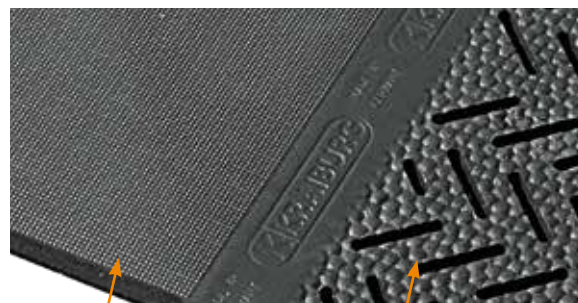

Gummibodenbeläge für den Abferkelstall

Für mehr Gesundheit und Wohlbefinden!

Im Abferkelstall sind vorhandene Böden oft zu rutschig und hart.

- aus Angst vor dem Ausrutschen stehen die Sauen weniger auf
 - ▶ Aufzuchtleistungen verschlechtern sich
- vermehrte Erdrückungsverluste
- zu langes Liegen ohne Positionswechsel begünstigt die Entstehung von Schultergeschwüren
 - ▶ **Entzündungen und Schmerzen mindern die Leistungsfähigkeit der Sau**

Schulter- und Zitzenverletzungen: Beton und Gummi im Vergleich

■ Gussrost ■ Kunststoffrost ■ PORCA fix 65 cm breit ■ PORCA fix 85 cm breit

stark reduzierte Schulter- und Zitzenverletzungen auf Gummimatten

Quelle: BoKu Wien, 2012

PORCA fix

Variante PORCA fix D

vorderer Bereich:
verbissoptimierte
Protect-Oberfläche

hinterer Bereich:
Hammerschlag-
Oberfläche

Variante PORCA fix U

- in zwei Varianten erhältlich:
 - ▶ **PORCA fix D:** zur Drainage perforiert im hinteren Bereich
 - ▶ **PORCA fix U:** unperforiert im hinteren Bereich
- vorderer Bereich mit verbissoptimierter Protect-Oberfläche
- hohe Lebensdauer
- schont den empfindlichen Schulterbereich
- reduziert die Gefahr von Zitzenverletzungen
- verbesserte Rutsicherheit
- rundherum tierfreundlich angefast
- schont die Karpalgelenke der Ferkel beim Säugen
- gut zu reinigen und zu desinfizieren

Abmessungen: **Stärke:** 2 cm **Unterseite:** glatt

PORCA fix D (hinten perforiert):

Schlitzbreite: 11 mm

Breite (a):	Gesamt-länge (b):	Gesamt-fläche (a x b):	Länge der unperforierten Fläche (c):	unperforierte Fläche (a x c):	Schlitzanteil:
65 cm	120 cm	0,78 m ²	74,5 cm	0,48 m ²	7 %
65 cm	125 cm	0,81 m ²	100,5 cm	0,65 m ²	3 %